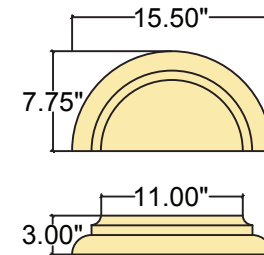

BASES

CB108, CB210, CB212

CB212

CB108

CB210

BROOKLYN
5223 FIRST AVENUE
BROOKLYN, NY 11232
TEL: 718-630-5300
FAX: 718-630-5320

LONG ISLAND
275 EDISON AVENUE
WEST BABYLON, NY 11704
TEL: 631-577-1800
FAX: 631-577-1811