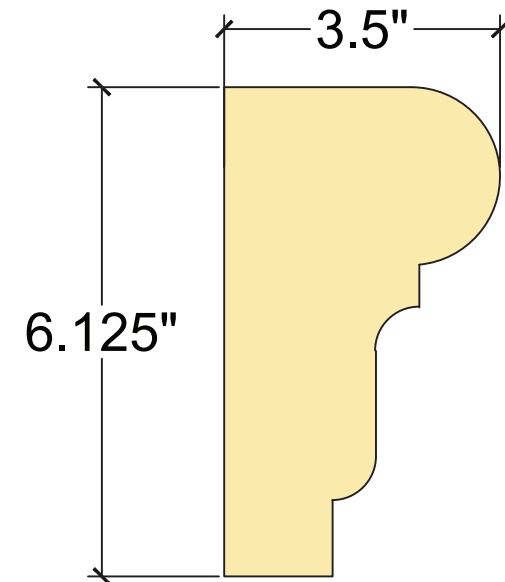

SURROUNDS

S23

ALL STANDARD 4' LONG

BROOKLYN
5223 FIRST AVENUE
BROOKLYN, NY 11232
TEL: 718-630-5300
FAX: 718-630-5320

LONG ISLAND
275 EDISON AVENUE
WEST BABYLON, NY 11704
TEL: 631-577-1800
FAX: 631-577-1811