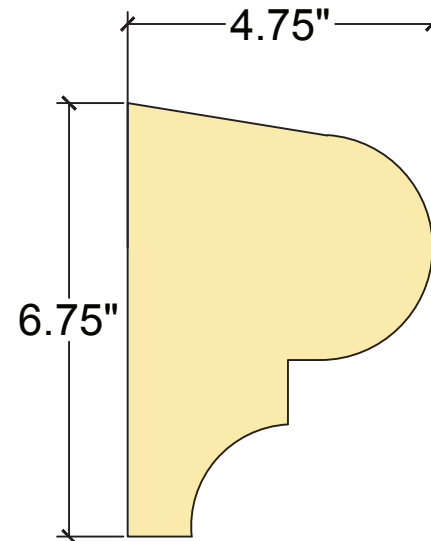

SILLS AND SILL ENDS

W10

ALL STANDARD 4' LONG

BROOKLYN
5223 FIRST AVENUE
BROOKLYN, NY 11232
TEL: 718-630-5300
FAX: 718-630-5320

LONG ISLAND
275 EDISON AVENUE
WEST BABYLON, NY 11704
TEL: 631-577-1800
FAX: 631-577-1811