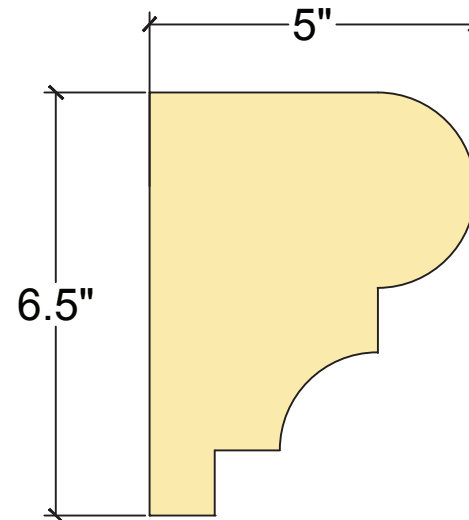

SILLS AND SILL ENDS

W9

ALL STANDARD 4' LONG

BROOKLYN
5223 FIRST AVENUE
BROOKLYN, NY 11232
TEL: 718-630-5300
FAX: 718-630-5320

LONG ISLAND
275 EDISON AVENUE
WEST BABYLON, NY 11704
TEL: 631-577-1800
FAX: 631-577-1811